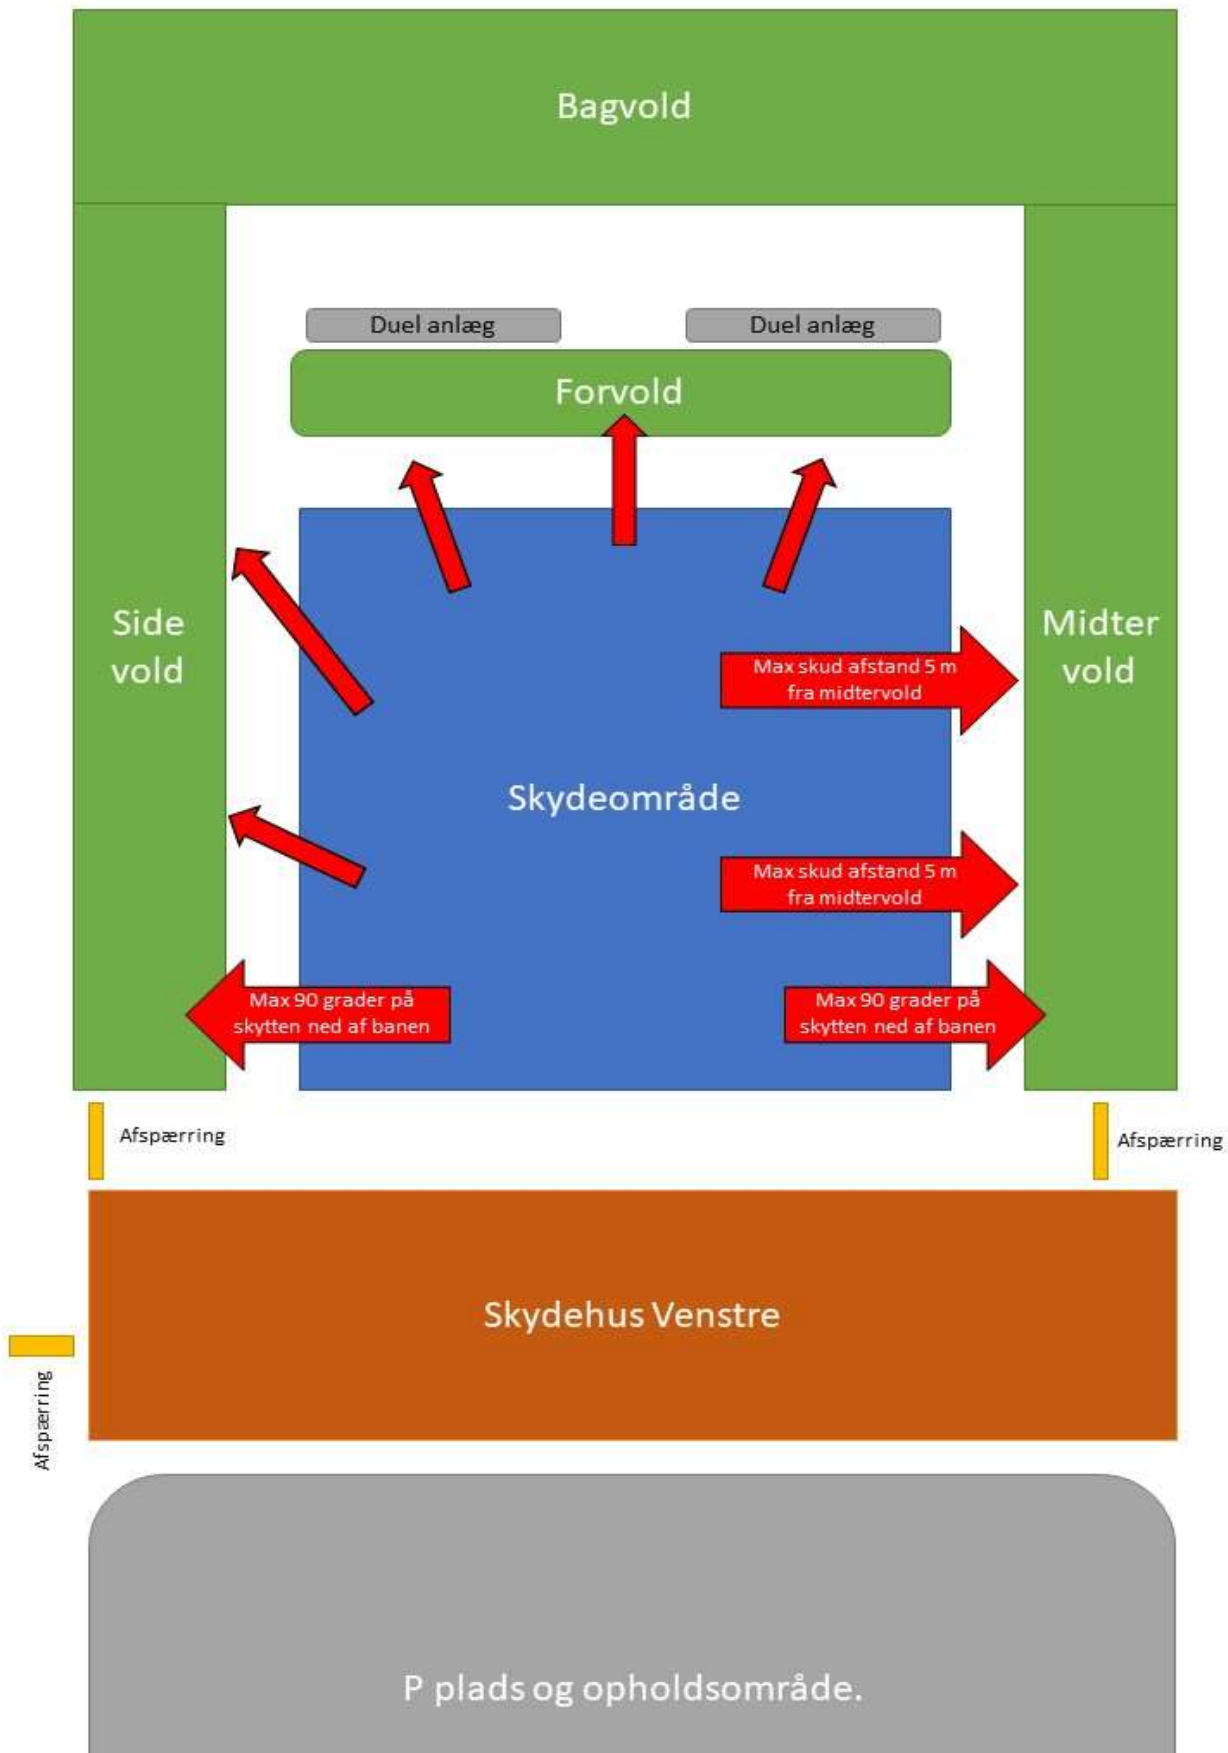

25 m pistolbane Venstre